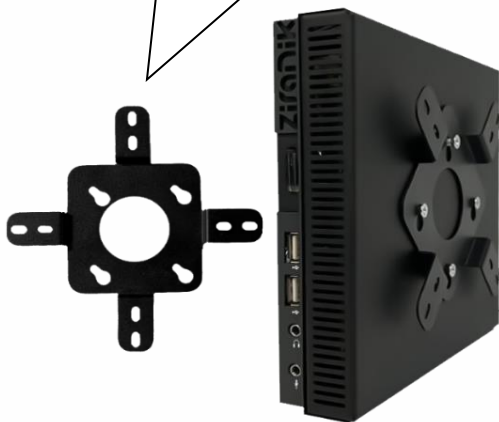

## تصاویر تین کلاینت زیرانیک مدل Z5020

قابلیت اتصال به پشت مانیتور  
به کمک براکت

دکمه خاموش روشن

پورت USB 2.0

پورت USB 2.0

پورت خروجی صدا (اسپیکر)

پورت ورودی صدا (میکروفون)

آنتن Wi-Fi